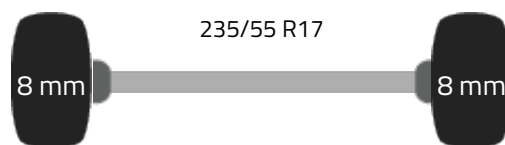

Overige

Aantal zitplaatsen	4
Aantal airbags	8