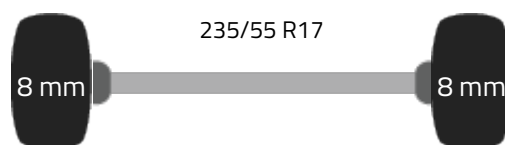

Ssangyong Chairman CW700 3.6 V6

Export only! Automaat,

Voertuigprijs Voertuig verkocht!

As 1

Afmeting	235/55 R17
Remmen	Schijfremmen

As 2

Afmeting	235/55 R17
Remmen	Schijfremmen