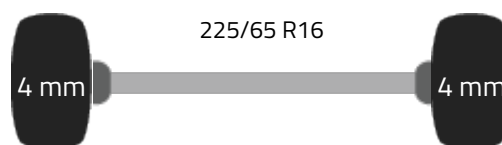

Technische specificaties

Motor	143 hp Euro 6
Motortype	OM651.950
Aantal cilinders	4
Cilinder capaciteit	2143
Versnellingsbak	Automaat
Aantal versnellingen	9 Versnellingen
Trekvermogen (kg.)	2000 kg
Voertuig lengte	610 cm
Voertuig breedte	198 cm
Voertuig hoogte	265 cm
Aandrijving	Voorwielaandrijving

Assen en banden

Wielbasis (cm)	392 cm
Gewicht	2 kg
Laadcapaciteit	866
Totaalgewicht	3.000

Mercedes Sprinter 214 CDI

140pk Automaat L2H2 Airco Cruise Camera MBUX

Voertuigprijs Voertuig verkocht!

As 1

Afmeting	225/65 R16
Remmen	Schijfremmen

As 2

Afmeting	225/65 R16
Remmen	Schijfremmen
Vering	Parabool

Opbouw specificaties

Opbouw	Gesloten bestelbus
Materiaal vloer	Hout
Capaciteit	12 m ³
Aantal zijdeuren	1
Achterdeur type	dubbele deuren
Doorlaadhoogte	190 cm
Deuropening breedte	155 cm
Ruimte tussen wielkuipen	136 cm
Aantal zitplaatsen	3
Aantal airbags	1

Opbouw afmetingen

Afmetingen LxBxH	327 X 178 X 207 cm
------------------	--------------------

Mercedes Sprinter 214 CDI

140pk Automaat L2H2 Airco Cruise Camera MBUX

Voertuigprijs **Voertuig verkocht!**

Overige