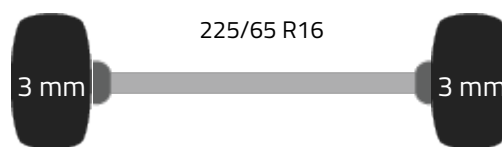

Technische specificaties

Motor	143 hp Euro 6
Motortype	OM651.950
Aantal cilinders	4
Cilinder capaciteit	2143
Versnellingsbak	Automaat
Aantal versnellingen	9 Versnellingen
Trekvermogen (kg.)	2000 kg
Voertuig lengte	610 cm
Voertuig breedte	198 cm
Voertuig hoogte	265 cm
Aandrijving	Voorwielaandrijving

Assen en banden

Wielbasis (cm)	392 cm
Gewicht	2 kg
Laadcapaciteit	866
Totaalgewicht	3.000

Mercedes Sprinter 214 CDI

140pk Automaat L2H2 Airco Cruise Camera MBUX

Voertuigprijs Voertuig verkocht!

As 1

Afmeting	225/65 R16
Remmen	Schijfremmen

As 2

Afmeting	225/65 R16
Remmen	Schijfremmen
Vering	Parabool

Opbouw specificaties

Opbouw	Gesloten bestelbus
Materiaal vloer	Hout
Capaciteit	12 m ³
Aantal zijdeuren	1
Achterdeur type	dubbele deuren
Doorlaadhoogte	190 cm
Deuropening breedte	155 cm
Ruimte tussen wielkuipen	136 cm
Aantal zitplaatsen	3
Aantal airbags	1

Opbouw afmetingen

Afmetingen LxBxH	327 X 178 X 207 cm
------------------	--------------------

Mercedes Sprinter 214 CDI

140pk Automaat L2H2 Airco Cruise Camera MBUX

Voertuigprijs **Voertuig verkocht!**

Overige