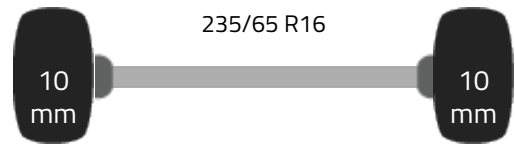

Technische specificaties

Motor	170 hp Euro 6
Motortype	OM654.920
Aantal cilinders	4
Cilinder capaciteit	1950
Versnellingsbak	Automaat
Aantal versnellingen	9 Versnellingen
Voertuig lengte	686 cm
Voertuig breedte	200 cm
Voertuig hoogte	273 cm
Aandrijving	Achterwielaandrijving
Start-stop systeem	✓

Assen en banden

Wielbasis (cm)	433 cm
Gewicht	2 kg
Laadcapaciteit	1.079
Totaalgewicht	3.500
Merk	Continental

Mercedes Sprinter 317 CDI

Automaat L3H2 Maxi MBUX Airco Cruise Camera

Voertuigprijs Voertuig verkocht!

As 1

Afmeting	235/65 R16
Remmen	Schijfremmen

As 2

Afmeting	235/65 R16
Remmen	Schijfremmen
Vering	Parabool

Reserveband

Bandmaat	235/65 R16
----------	------------

Mercedes Sprinter 317 CDI

Automaat L3H2 Maxi MBUX Airco Cruise Camera

Voertuigprijs **Voertuig verkocht!**

Opbouw specificaties

Opbouw	Gesloten bestelbus
Capaciteit	15 m ³
Aantal zijdeuren	1
Achterdeur type	dubbele deuren
Doorlaadhoogte	184 cm
Deuropening breedte	156 cm
Ruimte tussen wielkuipen	135 cm
Aantal zitplaatsen	3
Aantal airbags	1