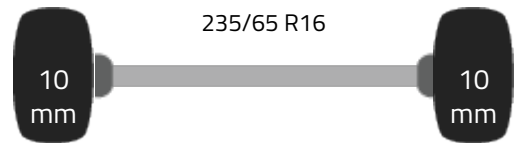

Technische specificaties

Motor	170 hp Euro 6
Motortype	OM654.920
Aantal cilinders	4
Cilinder capaciteit	1950
Versnellingsbak	Automaat
Aantal versnellingen	9 Versnellingen
Voertuig lengte	686 cm
Voertuig breedte	200 cm
Voertuig hoogte	273 cm
Aandrijving	Achterwielaandrijving
Start-stop systeem	✓

Assen en banden

Wielbasis (cm)	433 cm
Gewicht	2 kg
Laadcapaciteit	1.079
Totaalgewicht	3.500
Merk	Continental

Mercedes Sprinter 317 CDI

Automaat L3H2 Maxi MBUX Airco Cruise Camera

Voertuigprijs Voertuig verkocht!

As 1

Afmeting	235/65 R16
Remmen	Schijfremmen

As 2

Afmeting	235/65 R16
Remmen	Schijfremmen
Vering	Parabool

Reserveband

Bandmaat	235/65 R16
----------	------------

Mercedes Sprinter 317 CDI

Automaat L3H2 Maxi MBUX Airco Cruise Camera

Voertuigprijs **Voertuig verkocht!**

Opbouw specificaties

Opbouw	Gesloten bestelbus
Capaciteit	15 m ³
Aantal zijdeuren	1
Achterdeur type	dubbele deuren
Doorlaadhoogte	184 cm
Deuropening breedte	156 cm
Ruimte tussen wielkuipen	135 cm
Aantal zitplaatsen	3
Aantal airbags	1