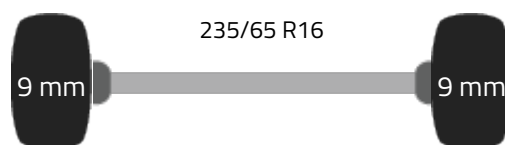

Technische specificaties

Motor	150 hp Euro 6
Motortype	OM654.920
Aantal cilinders	4
Cilinder capaciteit	1950
Versnellingsbak	Automaat
Aantal versnellingen	9 Versnellingen
Voertuig lengte	596 cm
Voertuig breedte	198 cm
Voertuig hoogte	244 cm
Aandrijving	Achterwielaandrijving
Start-stop systeem	✓

Assen en banden

Wielbasis (cm)	366 cm
Gewicht	2 kg
Laadcapaciteit	1.238
Totaalgewicht	3.500
Aluminium velgen	✓
Merk	Continental

Mercedes Sprinter 315 CDI

Automaat L2H1 ACC MBUX LED LM Velgen Camera

Voertuigprijs Voertuig verkocht!

As 1

Afmeting	235/65 R16
Remmen	Schijfremmen

As 2

Afmeting	235/65 R16
Remmen	Schijfremmen
Vering	Parabool

Reserveband

Bandmaat	235/65 R16
----------	------------

Opbouw specificaties

Opbouw	Gesloten bestelbus
Capaciteit	10 m ³
Aantal zijdeuren	1
Achterdeur type	dubbele deuren
Doorlaadhoogte	155 cm
Deuropening breedte	155 cm
Ruimte tussen wielkuipen	135 cm
Aantal zitplaatsen	3
Aantal airbags	1