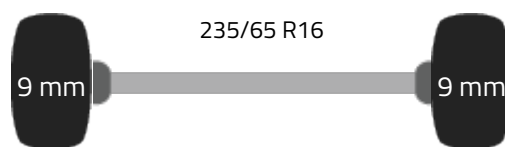

Technische specificaties

Motor	150 hp Euro 6
Motortype	OM654.920
Aantal cilinders	4
Cilinder capaciteit	1950
Versnellingsbak	Automaat
Aantal versnellingen	9 Versnellingen
Voertuig lengte	596 cm
Voertuig breedte	198 cm
Voertuig hoogte	244 cm
Aandrijving	Achterwielaandrijving
Start-stop systeem	✓

Assen en banden

Wielbasis (cm)	366 cm
Gewicht	2 kg
Laadcapaciteit	1.238
Totaalgewicht	3.500
Aluminium velgen	✓
Merk	Continental

Mercedes Sprinter 315 CDI

Automaat L2H1 ACC MBUX LED LM Velgen Camera

Voertuigprijs Voertuig verkocht!

As 1

Afmeting	235/65 R16
Remmen	Schijfremmen

As 2

Afmeting	235/65 R16
Remmen	Schijfremmen
Vering	Parabool

Reserveband

Bandmaat	235/65 R16
----------	------------

Opbouw specificaties

Opbouw	Gesloten bestelbus
Capaciteit	10 m ³
Aantal zijdeuren	1
Achterdeur type	dubbele deuren
Doorlaadhoogte	155 cm
Deuropening breedte	155 cm
Ruimte tussen wielkuipen	135 cm
Aantal zitplaatsen	3
Aantal airbags	1