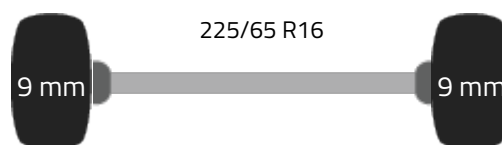

Mercedes Sprinter 315 CDI

Nieuw!! L2H1 Navi Camera MBUX PDC Airco 2023

Voertuigprijs Voertuig verkocht!

As 1

Afmeting	225/65 R16
Remmen	Schijfremmen

As 2

Afmeting	225/65 R16
Remmen	Schijfremmen
Vering	Parabool