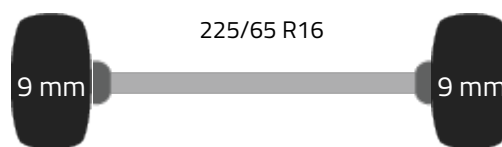

Technische specificaties

Motor	150 hp Euro 6
Motortype	OM654.920
Aantal cilinders	4
Cilinder capaciteit	1950
Versnellingsbak	Handgeschakeld
Aantal versnellingen	6 Versnellingen
Voertuig lengte	605 cm
Voertuig breedte	200 cm
Voertuig hoogte	240 cm
Aandrijving	Voorwielaandrijving
Start-stop systeem	✓

Assen en banden

Wielbasis (cm)	392 cm
Merk	Continental

Kenmerken

- ✓ AdBlue
- ✓ Airco
- ✓ Climate control
- ✓ Navigatie
- ✓ Lederen bekleding
- ✓ Centrale vergrendeling
- ✓ Radio
- ✓ Bluetooth
- ✓ Elektrische ramen voor
- ✓ Achteropstap
- ✓ Tussenschot
- ✓ Multifunctioneel stuurwiel
- ✓ Elektrisch verstelbare spiegels
- ✓ Elektrische ramen voor
- ✓ Stuurbekrachtiging
- ✓ Halogeen
- ✓ Rear view camera
- ✓ Sjorogen
- ✓ LED verlichting in opslag
- ✓ Bindrails
- ✓ Lichtsensor

Afmeting	225/65 R16
Remmen	Schijfremmen
Vering	Parabool

Opbouw specificaties

Opbouw	Gesloten bestelbus
Materiaal vloer	Hout
Capaciteit	10 m ³
Aantal zijdeuren	1
Achterdeur type	dubbele deuren
Doorlaadhoogte	161 cm
Deuropening breedte	155 cm
Ruimte tussen wielkuipen	142 cm
Aantal zitplaatsen	2
Aantal airbags	1