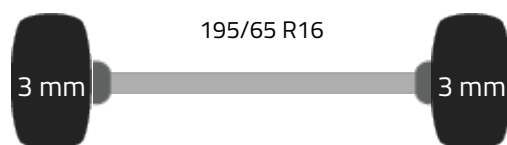

Technische specificaties

Motor	140 hp Euro 6
Motortype	OM651.950
Aantal cilinders	4
Cilinder capaciteit	2143
Versnellingsbak	Automaat
Trekvermogen (kg.)	2000 kg
Voertuig lengte	515 cm
Voertuig breedte	188 cm
Voertuig hoogte	190 cm
Aandrijving	Achterwielaandrijving

Assen en banden

Wielbasis (cm)	320 cm
Gewicht	2 kg
Laadcapaciteit	750
Totaalgewicht	2.800

Mercedes Vito 114

Automaat L2 2x Schuifdeur Airco Cruise Navi PDC

Voertuigprijs Voertuig verkocht!

As 1

Afmeting	195/65 R16
Remmen	Schijfremmen

As 2

Afmeting	195/65 R16
Remmen	Schijfremmen

Opbouw specificaties

Opbouw	Gesloten bestelbus
Materiaal vloer	Hout
Capaciteit	6 m ³
Aantal zijdeuren	2
Achterdeur type	dubbele deuren
Doorlaadhoogte	125 cm
Deuropening breedte	135 cm
Ruimte tussen wielkuipen	126 cm
Aantal zitplaatsen	3
Aantal airbags	2