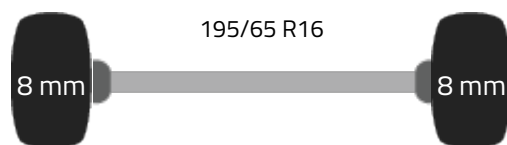

Technische specificaties

Motor	140 hp Euro 6
Motortype	OM651.950
Aantal cilinders	4
Cilinder capaciteit	2143
Versnellingsbak	Automaat
Trekvermogen (kg.)	2000 kg
Voertuig lengte	515 cm
Voertuig breedte	188 cm
Voertuig hoogte	190 cm
Aandrijving	Achterwielaandrijving

Assen en banden

Wielbasis (cm)	320 cm
Gewicht	2 kg
Laadcapaciteit	750
Totaalgewicht	2.800

Mercedes Vito 114

Automaat L2 2x Schuifdeur Airco Cruise Navi PDC

Voertuigprijs Voertuig verkocht!

As 1

Afmeting	195/65 R16
Remmen	Schijfremmen

As 2

Afmeting	195/65 R16
Remmen	Schijfremmen

Opbouw specificaties

Opbouw	Gesloten bestelbus
Materiaal vloer	Hout
Capaciteit	6 m ³
Aantal zijdeuren	2
Achterdeur type	dubbele deuren
Doorlaadhoogte	125 cm
Deuropening breedte	135 cm
Ruimte tussen wielkuipen	126 cm
Aantal zitplaatsen	3
Aantal airbags	2