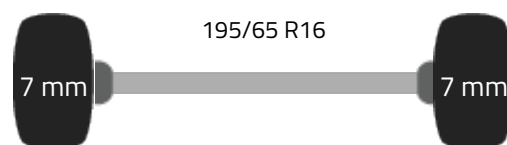

Technische specificaties

Motor	140 hp Euro 6
Motortype	OM651.950
Aantal cilinders	4
Cilinder capaciteit	2143
Versnellingsbak	Automaat
Aantal versnellingen	7 Versnellingen
Voertuig lengte	530 cm
Voertuig breedte	185 cm
Voertuig hoogte	195 cm
Aandrijving	Achterwielaandrijving
Start-stop systeem	✓

Assen en banden

Wielbasis (cm)	320 cm
Gewicht	2 kg
Laadcapaciteit	765
Totaalgewicht	2.800

Mercedes Vito 114

Automaat Dubbel Cabine Navi Trekhaak Airco Cruise Euro6 Doka Mixto

Voertuigprijs Voertuig verkocht!

As 1

Afmeting	195/65 R16
Remmen	Schijfremmen

As 2

Afmeting	195/65 R16
Remmen	Schijfremmen

Opbouw specificaties

Opbouw	Gesloten bestelbus
Materiaal vloer	Hout
Capaciteit	3 m ³
Aantal zijdeuren	1
Achterdeur type	Enkele deur
Doorlaadhoogte	122 cm
Deuropening breedte	134 cm
Ruimte tussen wielkuipen	125 cm
Aantal zitplaatsen	5
Aantal airbags	2

Opbouw afmetingen

Afmetingen LxBxH	162 X 165 X 135 cm
------------------	--------------------

Mercedes Vito 114

Automaat Dubbel Cabine Navi Trekhaak Airco Cruise Euro6 Doka Mixto

Voertuigprijs **Voertuig verkocht!**