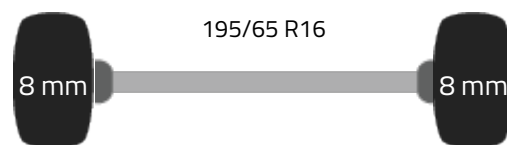

Technische specificaties

Motor	140 hp Euro 6
Motortype	OM651.950
Aantal cilinders	4
Cilinder capaciteit	2143
Versnellingsbak	Automaat
Aantal versnellingen	7 Versnellingen
Voertuig lengte	530 cm
Voertuig breedte	185 cm
Voertuig hoogte	195 cm
Aandrijving	Achterwielaandrijving
Start-stop systeem	✓

Assen en banden

Wielbasis (cm)	320 cm
Gewicht	2 kg
Laadcapaciteit	765
Totaalgewicht	2.800

Mercedes Vito 114

Automaat Dubbel Cabine Navi Trekhaak Airco Cruise Euro6 Doka Mixto

Voertuigprijs Voertuig verkocht!

As 1

Afmeting	195/65 R16
Remmen	Schijfremmen

As 2

Afmeting	195/65 R16
Remmen	Schijfremmen

Opbouw specificaties

Opbouw	Gesloten bestelbus
Materiaal vloer	Hout
Capaciteit	3 m ³
Aantal zijdeuren	1
Achterdeur type	Enkele deur
Doorlaadhoogte	122 cm
Deuropening breedte	134 cm
Ruimte tussen wielkuipen	125 cm
Aantal zitplaatsen	5
Aantal airbags	2

Opbouw afmetingen

Afmetingen LxBxH	162 X 165 X 135 cm
------------------	--------------------

Mercedes Vito 114

Automaat Dubbel Cabine Navi Trekhaak Airco Cruise Euro6 Doka Mixto

Voertuigprijs **Voertuig verkocht!**