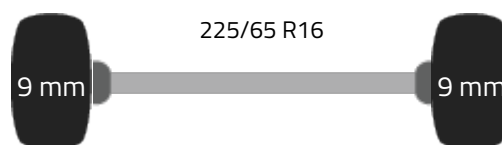

Technische specificaties

Motor	140 hp Euro 6
Motortype	OM651.950
Aantal cilinders	4
Cilinder capaciteit	2143
Versnellingsbak	Handgeschakeld
Aantal versnellingen	6 Versnellingen
Voertuig lengte	610 cm
Voertuig breedte	200 cm
Voertuig hoogte	240 cm
Aandrijving	Voorwielaandrijving
Start-stop systeem	✓

Assen en banden

Wielbasis (cm)	392 cm
Gewicht	2 kg
Laadcapaciteit	983
Totaalgewicht	3.190
Type banden	allSeason

Mercedes Sprinter 214 CDI

L2H1 Laag dak Trekhaak Airco Cruise MBUX Camera

Voertuigprijs Voertuig verkocht!

As 1

Afmeting	225/65 R16
Remmen	Schijfremmen

As 2

Afmeting	225/65 R16
Remmen	Schijfremmen
Vering	Parabool

Opbouw specificaties

Opbouw	Gesloten bestelbus
Materiaal vloer	Hout
Capaciteit	10 m ³
Aantal zijdeuren	1
Achterdeur type	dubbele deuren
Doorlaadhoogte	161 cm
Deuropening breedte	155 cm
Ruimte tussen wielkuipen	141 cm
Aantal zitplaatsen	3
Aantal airbags	1

Opbouw afmetingen

Afmetingen LxBxH	327 X 178 X 178 cm
------------------	--------------------

Mercedes Sprinter 214 CDI

L2H1 Laag dak Trekhaak Airco Cruise MBUX Camera

Voertuigprijs **Voertuig verkocht!**