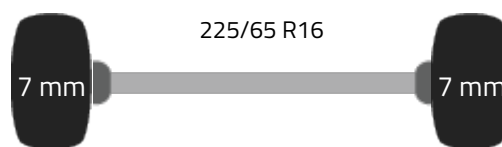

Technische specificaties

Motor	140 hp Euro 6
Motortype	OM651.950
Aantal cilinders	4
Cilinder capaciteit	2143
Versnellingsbak	Handgeschakeld
Aantal versnellingen	6 Versnellingen
Voertuig lengte	610 cm
Voertuig breedte	200 cm
Voertuig hoogte	240 cm
Aandrijving	Voorwielaandrijving
Start-stop systeem	✓

Assen en banden

Wielbasis (cm)	392 cm
Gewicht	2 kg
Laadcapaciteit	983
Totaalgewicht	3.190
Type banden	allSeason

Mercedes Sprinter 214 CDI

L2H1 Laag dak Trekhaak Airco Cruise MBUX Camera

Voertuigprijs Voertuig verkocht!

As 1

Afmeting	225/65 R16
Remmen	Schijfremmen

As 2

Afmeting	225/65 R16
Remmen	Schijfremmen
Vering	Parabool

Opbouw specificaties

Opbouw	Gesloten bestelbus
Materiaal vloer	Hout
Capaciteit	10 m ³
Aantal zijdeuren	1
Achterdeur type	dubbele deuren
Doorlaadhoogte	161 cm
Deuropening breedte	155 cm
Ruimte tussen wielkuipen	141 cm
Aantal zitplaatsen	3
Aantal airbags	1

Opbouw afmetingen

Afmetingen LxBxH	327 X 178 X 178 cm
------------------	--------------------

Mercedes Sprinter 214 CDI

L2H1 Laag dak Trekhaak Airco Cruise MBUX Camera

Voertuigprijs **Voertuig verkocht!**