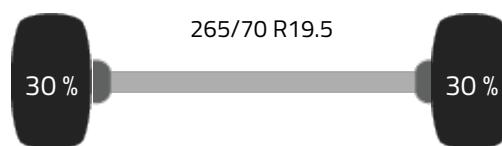

Assen en banden

Wielbasis (cm)	536 cm
Gewicht	7 kg
Laadcapaciteit	6.003
Totaalgewicht	13.500
Achteras	Enkele reductie

Mercedes Atego 1323

13.5T NL-Truck Standklima 3x Tanks Ladebordwand Euro 6

Voertuigprijs Voertuig verkocht!

As 1

Afmeting	265/70 R19.5
Remmen	Schijfremmen
Vering	Parabool

As 2

Afmeting	265/70 R19.5
Remmen	Schijfremmen
Vering	Lucht

Opbouw specificaties

Opbouw	Gesloten
Opbouw merk	Carbouw
Materiaal vloer	Hout
Zijde van de zijdeuren	Rechts
Aantal zijdeuren	1
Achterdeur type	dubbele deuren
Doorlaathoogte	236 cm
Deuropening breedte	242 cm
Type laadklep	C 2000 R41
Laadklep merk	BÄR
Laadklep capaciteit	2.000 kg
Bouwjaar laadklep	2021
Lengte plateau (cm)	180 cm