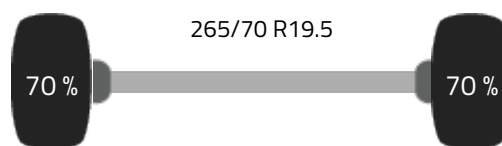

Assen en banden

Wielbasis (cm)	536 cm
Gewicht	7 kg
Laadcapaciteit	6.003
Totaalgewicht	13.500
Achteras	Enkele reductie

Mercedes Atego 1323

13.5T NL-Truck Standklima 3x Tanks Ladebordwand Euro 6

Voertuigprijs Voertuig verkocht!

As 1

Afmeting	265/70 R19.5
Remmen	Schijfremmen
Vering	Parabool

As 2

Afmeting	265/70 R19.5
Remmen	Schijfremmen
Vering	Lucht

Opbouw specificaties

Opbouw	Gesloten
Opbouw merk	Carbouw
Materiaal vloer	Hout
Zijde van de zijdeuren	Rechts
Aantal zijdeuren	1
Achterdeur type	dubbele deuren
Doorlaathoogte	236 cm
Deuropening breedte	242 cm
Type laadklep	C 2000 R41
Laadklep merk	BÄR
Laadklep capaciteit	2.000 kg
Bouwjaar laadklep	2021
Lengte plateau (cm)	180 cm