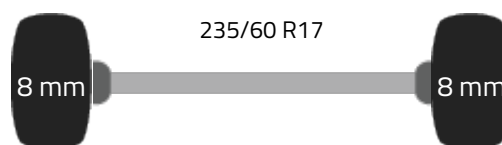

Voertuig gegevens

Referentie nr	70242229
Merk	Mercedes
Kilometerstand	9 km
Type	Sprinter 319 CDI
1e Registratie	04-September-2024
Model	L2H2
Cabine	Enkel
Kleur	Zilver

Technische specificaties

Motor	190 hp Euro 6
Motortype	OM654.920
Aantal cilinders	4
Cilinder capaciteit	1950
Versnellingsbak	Automaat
Aantal versnellingen	9 Versnellingen
Voertuig lengte	600 cm
Voertuig breedte	200 cm
Voertuig hoogte	270 cm
Aandrijving	Achterwielaandrijving
Start-stop systeem	✓

Assen en banden

Wielbasis (cm)	366 cm
Gewicht	2 kg
Laadcapaciteit	1.195
Totaalgewicht	3.500
Aluminium velgen	✓

Mercedes Sprinter 319 CDI

Automaat Nwe model! L2H2 ACC MBUX LED Navi Camera 190 PK

Voertuigprijs Voertuig verkocht!

As 1

Afmeting	235/60 R17
Remmen	Schijfremmen

As 2

Afmeting	235/60 R17
Remmen	Schijfremmen
Vering	Parabool

Opbouw specificaties

Opbouw	Gesloten bestelbus
Materiaal vloer	Staal
Capaciteit	10 m3
Aantal zijdeuren	1
Achterdeur type	dubbele deuren
Doorlaadhoogte	185 cm
Deuropening breedte	155 cm
Ruimte tussen wielkuipen	135 cm
Aantal zitplaatsen	3

Opbouw afmetingen

Afmetingen LxBxH	327 X 178 X 200 cm
------------------	--------------------

Overige

Aantal zitplaatsen	3
--------------------	---