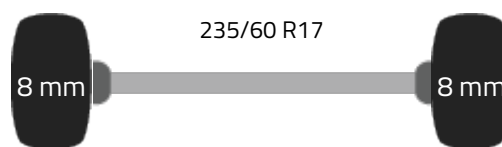

Voertuig gegevens

Referentie nr	70242229
Merk	Mercedes
Kilometerstand	9 km
Type	Sprinter 319 CDI
1e Registratie	04-September-2024
Model	L2H2
Cabine	Enkel
Kleur	Zilver

Technische specificaties

Motor	190 hp Euro 6
Motortype	OM654.920
Aantal cilinders	4
Cilinder capaciteit	1950
Versnellingsbak	Automaat
Aantal versnellingen	9 Versnellingen
Voertuig lengte	600 cm
Voertuig breedte	200 cm
Voertuig hoogte	270 cm
Aandrijving	Achterwielaandrijving
Start-stop systeem	✓

Assen en banden

Wielbasis (cm)	366 cm
Gewicht	2 kg
Laadcapaciteit	1.195
Totaalgewicht	3.500
Aluminium velgen	✓

Mercedes Sprinter 319 CDI

Automaat Nwe model! L2H2 ACC MBUX LED Navi Camera 190 PK

Voertuigprijs Voertuig verkocht!

As 1

Afmeting	235/60 R17
Remmen	Schijfremmen

As 2

Afmeting	235/60 R17
Remmen	Schijfremmen
Vering	Parabool

Opbouw specificaties

Opbouw	Gesloten bestelbus
Materiaal vloer	Staal
Capaciteit	10 m3
Aantal zijdeuren	1
Achterdeur type	dubbele deuren
Doorlaadhoogte	185 cm
Deuropening breedte	155 cm
Ruimte tussen wielkuipen	135 cm
Aantal zitplaatsen	3

Opbouw afmetingen

Afmetingen LxBxH	327 X 178 X 200 cm
------------------	--------------------

Overige

Aantal zitplaatsen	3
--------------------	---