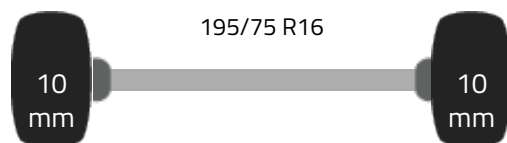

Assen en banden

Wielbasis (cm)	410 cm
Gewicht	2 kg
Laadcapaciteit	953
Totaalgewicht	3.500
Dubbellucht	✓

Kenmerken

- ✓ AdBlue
- ✓ Airco
- ✓ Climate control
- ✓ Navigatie
- ✓ Luchtgeveerde bestuurdersstoel
- ✓ Centrale vergrendeling
- ✓ Radio
- ✓ Bluetooth
- ✓ Elektrische ramen voor
- ✓ Multifunctioneel stuurwiel
- ✓ LED dagverlichting
- ✓ Mistlampen
- ✓ Bochtverlichting
- ✓ Elektrisch verstelbare spiegels
- ✓ Elektrische ramen voor
- ✓ Stuurbekrachtiging
- ✓ LED-koplampen
- ✓ Lane Departure Warning
- ✓ Geavanceerde noodremsysteem
- ✓ Adaptive Cruise Control
- ✓ Sjorogen
- ✓ Sideboards
- ✓ Regensensor
- ✓ Lichtsensor

As 1

Afmeting	195/75 R16
Remmen	Schijfremmen

As 2

Afmeting	195/75 R16
Remmen	Schijfremmen
Vering	Parabool

Reserveband

Bandmaat	195/75 R16
----------	------------

Opbouw specificaties

Opbouw	Open
Opbouw merk	Scattolini
Materiaal opbouw	Staal
Materiaal vloer	Hout
Aantal zitplaatsen	3

Opbouw afmetingen

Afmetingen LxBxH	487 X 207 X 40 cm
------------------	-------------------

Iveco Daily 35C18

3.0L Automaat 180PK 2025-model Open laadbak Dubbellucht Navi ACC LED 3,5T Trekvermogen Euro6 Pritsche Pickup