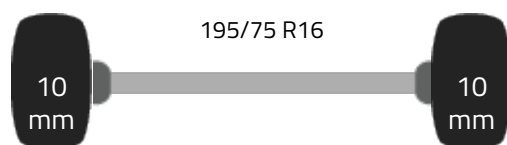

Assen en banden

Wielbasis (cm)	410 cm
Gewicht	2 kg
Laadcapaciteit	953
Totaalgewicht	3.500
Dubbellucht	✓

Kenmerken

- ✓ AdBlue
- ✓ Airco
- ✓ Climate control
- ✓ Navigatie
- ✓ Luchtgeveerde bestuurdersstoel
- ✓ Centrale vergrendeling
- ✓ Radio
- ✓ Bluetooth
- ✓ Elektrische ramen voor
- ✓ Multifunctioneel stuurwiel
- ✓ LED dagverlichting
- ✓ Mistlampen
- ✓ Bochtverlichting
- ✓ Elektrisch verstelbare spiegels
- ✓ Elektrische ramen voor
- ✓ Stuurbekrachtiging
- ✓ LED-koplampen
- ✓ Lane Departure Warning
- ✓ Geavanceerde noodremsysteem
- ✓ Adaptive Cruise Control
- ✓ Sjorogen
- ✓ Sideboards
- ✓ Regensensor
- ✓ Lichtsensor

As 1

Afmeting	195/75 R16
Remmen	Schijfremmen

As 2

Afmeting	195/75 R16
Remmen	Schijfremmen
Vering	Parabool

Reserveband

Bandmaat	195/75 R16
----------	------------

Opbouw specificaties

Opbouw	Open
Opbouw merk	Scattolini
Materiaal opbouw	Staal
Materiaal vloer	Hout
Aantal zitplaatsen	3

Opbouw afmetingen

Afmetingen LxBxH	487 X 207 X 40 cm
------------------	-------------------

Iveco Daily 35C18

3.0L Automaat 180PK 2025-model Open laadbak Dubbellucht Navi ACC LED 3,5T Trekvermogen Euro6 Pritsche Pickup