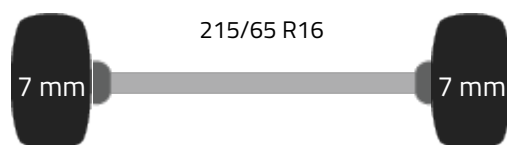

Opel Vivaro 120PK

Automaat L3 XL Navi Trekhaak Camera Airco Cruise L3H1

Voertuigprijs Voertuig verkocht!

As 1

Afmeting	215/65 R16
Remmen	Schijfremmen

As 2

Afmeting	215/65 R16
Remmen	Schijfremmen
Vering	Parabool