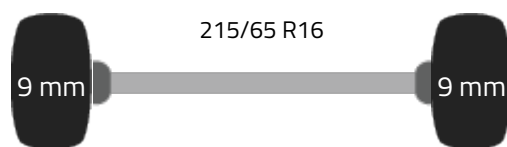

Reserveband

Bandmaat	215/65 R16