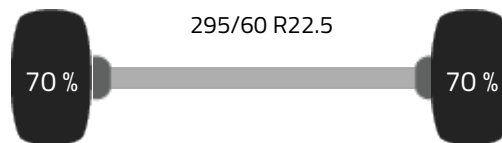

Voertuigprijs

€ 85.400

As 1

Afmeting	315/60 R22.5
Remmen	Schijfremmen
Vering	Lucht

As 2

Afmeting	295/60 R22.5
Remmen	Schijfremmen
Vering	Lucht

As 3

Afmeting	315/60 R22.5
Remmen	Schijfremmen
Vering	Lucht