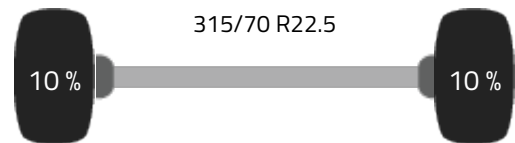

Opbouw specificaties

Opbouw	BDF afzetsysteem
Materiaal opbouw	Staal

Opbouw afmetingen

Afmetingen LxBxH	750 cm