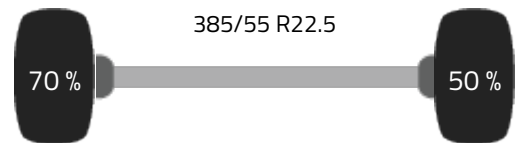

Assen en banden

Wielbasis (cm)	595 cm
Gewicht	8 kg
Laadcapaciteit	10.860
Totaalgewicht	19.500
Achteras	Enkele reductie
Dubbellucht	✓

Scania R450

Euro 6 BDF CR20N

Voertuigprijs Voertuig verkocht!

As 1

Afmeting	385/55 R22.5
Remmen	Schijfremmen
Vering	Lucht