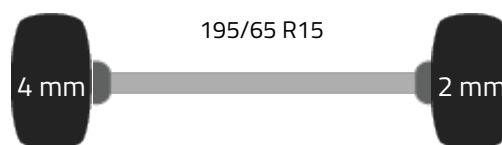

Motor	52 hp Euro 0
Versnellingsbak	Automaat
Voertuig lengte	465 cm
Voertuig breedte	185 cm
Voertuig hoogte	205 cm
Chassishoogte	68 cm
Brandstof	Elektrisch
Actieradius	80 km
Laad capaciteit	20 kW
Stekker type	Mennekes (Type 2)
Aandrijving	Voorwielaandrijving

Assen en banden

Wielbasis (cm)	280 cm
Gewicht	1 kg
Laadcapaciteit	620
Totaalgewicht	2.080

StreetScooter

20 kWh Camera 100% Elektrisch

Voertuigprijs Voertuig verkocht!

As 1

Afmeting	195/65 R15
Remmen	Schijfremmen

As 2

Afmeting	195/65 R15
----------	------------

Opbouw specificaties

Opbouw	Gesloten laadbak
Opbouw merk	Schaltbau
Opbouw bouwjaar	2017
Materiaal vloer	Hout
Capaciteit	4 m ³
Aantal zijdeuren	2
Achterdeur type	Enkele deur
Doorlaadhoogte	113 cm
Deuropening breedte	126 cm
Aantal zitplaatsen	1

Opbouw afmetingen

Afmetingen LxBxH	206 X 166 X 121 cm
------------------	--------------------

Overige

Aantal zitplaatsen	1
--------------------	---