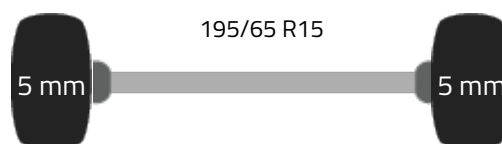

Motor	52 hp Euro 0
Versnellingsbak	Automaat
Voertuig lengte	465 cm
Voertuig breedte	185 cm
Voertuig hoogte	205 cm
Chassishoogte	68 cm
Brandstof	Elektrisch
Actieradius	80 km
Laad capaciteit	20 kW
Stekker type	Mennekes (Type 2)
Aandrijving	Voorwielaandrijving

Assen en banden

Wielbasis (cm)	280 cm
Gewicht	1 kg
Laadcapaciteit	620
Totaalgewicht	2.080

StreetScooter

20 kWh Camera 100% Elektrisch

Voertuigprijs Voertuig verkocht!

As 1

Afmeting	195/65 R15
Remmen	Schijfremmen

As 2

Afmeting	195/65 R15
----------	------------

Opbouw specificaties

Opbouw	Gesloten laadbak
Opbouw merk	Schaltbau
Opbouw bouwjaar	2017
Materiaal vloer	Hout
Capaciteit	4 m ³
Aantal zijdeuren	2
Achterdeur type	Enkele deur
Doorlaadhoogte	113 cm
Deuropening breedte	126 cm
Aantal zitplaatsen	1

Opbouw afmetingen

Afmetingen LxBxH	206 X 166 X 121 cm
------------------	--------------------

Overige

Aantal zitplaatsen	1
--------------------	---