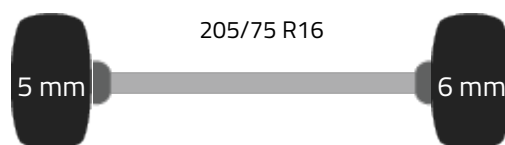

Assen en banden

Wielbasis (cm)	449 cm
Gewicht	2 kg
Laadcapaciteit	1.109
Totaalgewicht	3.500

Kenmerken

- ✓ AdBlue
- ✓ Luchtgeveerde bestuurdersstoel
- ✓ Radio
- ✓ Elektrische ramen voor
- ✓ Multifunctioneel stuurwiel
- ✓ Elektrische ramen voor
- ✓ Halogeen
- ✓ Cruise control
- ✓ Lichtsensor
- ✓ Airco
- ✓ Centrale vergrendeling
- ✓ Bluetooth
- ✓ Tussenschot
- ✓ Mistlampen
- ✓ Stuurbekrachtiging
- ✓ Rear view camera
- ✓ Sjorogen
- ✓ Voorruitverwarming

Link naar de website:

www.baslease.com/ref/70277295

Volkswagen Crafter 140pk

Automaat L5H4 Airco Cruise Camera Parkeersensoren L4H3 Euro6 Hoog Dak

Voertuigprijs Voertuig verkocht!

As 1

Afmeting	205/75 R16
Remmen	Schijfremmen

As 2

Afmeting	205/75 R16
Remmen	Schijfremmen
Vering	Parabool

Opbouw specificaties

Opbouw	Gesloten bestelbus
Materiaal vloer	Hout
Capaciteit	18 m3
Aantal zijdeuren	1
Achterdeur type	dubbele deuren
Doorlaadhoogte	180 cm
Deuropening breedte	155 cm
Ruimte tussen wielkuipen	138 cm
Aantal zitplaatsen	2

Opbouw afmetingen

Afmetingen LxBxH	485 X 183 X 218 cm
------------------	--------------------

Overige

Aantal zitplaatsen	2
--------------------	---