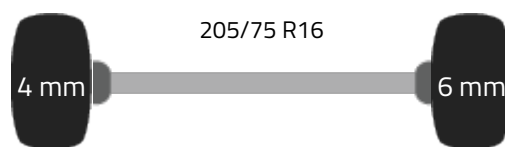

Assen en banden

Wielbasis (cm)	449 cm
Gewicht	2 kg
Laadcapaciteit	1.109
Totaalgewicht	3.500

Kenmerken

- ✓ AdBlue
- ✓ Luchtgeveerde bestuurdersstoel
- ✓ Radio
- ✓ Elektrische ramen voor
- ✓ Multifunctioneel stuurwiel
- ✓ Elektrische ramen voor
- ✓ Halogeen
- ✓ Cruise control
- ✓ Lichtsensor
- ✓ Airco
- ✓ Centrale vergrendeling
- ✓ Bluetooth
- ✓ Tussenschot
- ✓ Mistlampen
- ✓ Stuurbekrachtiging
- ✓ Rear view camera
- ✓ Sjorogen
- ✓ Voorruitverwarming

Link naar de website:

www.baslease.com/ref/70277295

Volkswagen Crafter 140pk

Automaat L5H4 Airco Cruise Camera Parkeersensoren L4H3 Euro6 Hoog Dak

Voertuigprijs Voertuig verkocht!

As 1

Afmeting	205/75 R16
Remmen	Schijfremmen

As 2

Afmeting	205/75 R16
Remmen	Schijfremmen
Vering	Parabool

Opbouw specificaties

Opbouw	Gesloten bestelbus
Materiaal vloer	Hout
Capaciteit	18 m3
Aantal zijdeuren	1
Achterdeur type	dubbele deuren
Doorlaadhoogte	180 cm
Deuropening breedte	155 cm
Ruimte tussen wielkuipen	138 cm
Aantal zitplaatsen	2

Opbouw afmetingen

Afmetingen LxBxH	485 X 183 X 218 cm
------------------	--------------------

Overige

Aantal zitplaatsen	2
--------------------	---