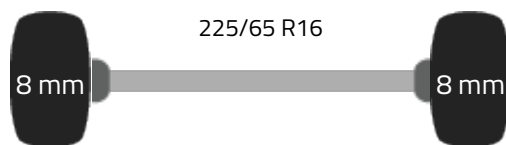

Technische specificaties

Motor	160 hp Euro 6
Motortype	F1CFL411A
Aantal cilinders	4
Cilinder capaciteit	2287
Versnellingsbak	Automaat
Aantal versnellingen	8 Versnellingen
Trekvermogen (kg.)	3500 kg
Voertuig lengte	725 cm
Voertuig breedte	200 cm
Voertuig hoogte	265 cm
Aandrijving	Achterwielaandrijving
Start-stop systeem	✓

Assen en banden

Wielbasis (cm)	410 cm
Totaalgewicht	3.500

Iveco Daily 35S16

Automaat L3H2 Camera Airco 3,5t Trekgewicht Parkeersensoren L4H2

Voertuigprijs Voertuig verkocht!

As 1

Afmeting	225/65 R16
Remmen	Schijfremmen

As 2

Afmeting	225/65 R16
Remmen	Schijfremmen
Vering	Parabool

Opbouw specificaties

Opbouw	Gesloten bestelbus
Materiaal vloer	Hout
Capaciteit	16 m ³
Aantal zijdeuren	1
Achterdeur type	dubbele deuren
Doorlaadhoogte	176 cm
Deuropening breedte	150 cm
Ruimte tussen wielkuipen	132 cm
Aantal zitplaatsen	3

Opbouw afmetingen

Afmetingen LxBxH	468 X 180 X 190 cm
------------------	--------------------

Overige

Aantal zitplaatsen	3
--------------------	---