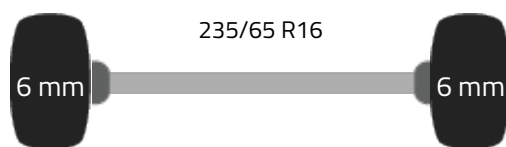

Reserveband

Bandmaat	235/65 R16

Opbouw specificaties

Opbouw	Gesloten bestelbus
Materiaal vloer	Hout
Capaciteit	11 m3
Aantal zijdeuren	1
Achterdeur type	dubbele deuren
Doorlaadhoogte	183 cm
Deuropening breedte	155 cm
Ruimte tussen wielkuipen	138 cm
Aantal zitplaatsen	3