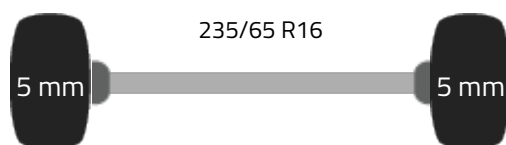

MAN TGE 3.140

Automaat L3H3 Trekhaak Airco Cruise Camera Parkeersensoren L2H2

Voertuigprijs Voertuig verkocht!

As 1

Afmeting	235/65 R16
Remmen	Schijfremmen

As 2

Afmeting	235/65 R16
Remmen	Schijfremmen
Vering	Parabool