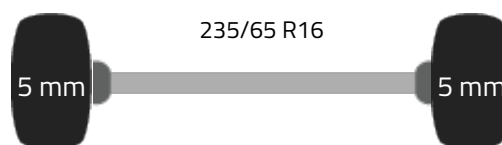

Motor	120 hp Euro 6
Motortype	DASA
Aantal cilinders	4
Cilinder capaciteit	1968
Versnellingsbak	Handgeschakeld
Aantal versnellingen	6 Versnellingen
Trekvermogen (kg.)	2500 kg
Voertuig lengte	640 cm
Voertuig breedte	212 cm
Voertuig hoogte	301 cm
Start-stop systeem	✓

Assen en banden

Wielbasis (cm)	364 cm
Totaalgewicht	3.500

MAN TGE 3.120

D'Hollandia 1000KG Laadklep Bakwagen Airco Euro6 Meubelbak Koffer

Voertuigprijs Voertuig verkocht!

As 1

Afmeting	235/65 R16
Remmen	Schijfremmen

As 2

Afmeting	235/65 R16
Remmen	Schijfremmen
Vering	Parabool

Opbouw specificaties

Opbouw	Gesloten laadbak
Opbouw merk	Carrozzeria Torino
Materiaal vloer	Hout
Capaciteit	15 m3
Achterdeur type	Laadklep
Doorlaadhoogte	198 cm
Deuropening breedte	194 cm
Aantal zitplaatsen	3
Type laadklep	DHLM.10
Laadklep merk	Dhollandia
Laadklep capaciteit	1.000 kg
Lengte plateau (cm)	160 cm

Opbouw afmetingen

Afmetingen LxBxH	356 X 204 X 212 cm
------------------	--------------------

MAN TGE 3.120

D'Hollandia 1000KG Laadklep Bakwagen Airco Euro6 Meubelbak Koffer

Voertuigprijs Voertuig verkocht!