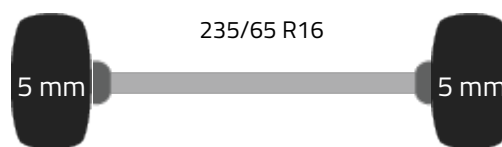

Motor	120 hp Euro 6
Motortype	DASA
Aantal cilinders	4
Cilinder capaciteit	1968
Versnellingsbak	Handgeschakeld
Aantal versnellingen	6 Versnellingen
Trekvermogen (kg.)	2500 kg
Voertuig lengte	640 cm
Voertuig breedte	212 cm
Voertuig hoogte	301 cm
Start-stop systeem	✓

Assen en banden

Wielbasis (cm)	364 cm
Totaalgewicht	3.500

MAN TGE 3.120

D'Hollandia 1000KG Laadklep Bakwagen Airco Euro6 Meubelbak Koffer

Voertuigprijs Voertuig verkocht!

As 1

Afmeting	235/65 R16
Remmen	Schijfremmen

As 2

Afmeting	235/65 R16
Remmen	Schijfremmen
Vering	Parabool

Opbouw specificaties

Opbouw	Gesloten laadbak
Opbouw merk	Carrozzeria Torino
Materiaal vloer	Hout
Capaciteit	15 m3
Achterdeur type	Laadklep
Doorlaadhoogte	198 cm
Deuropening breedte	194 cm
Aantal zitplaatsen	3
Type laadklep	DHLM.10
Laadklep merk	Dhollandia
Laadklep capaciteit	1.000 kg
Lengte plateau (cm)	160 cm