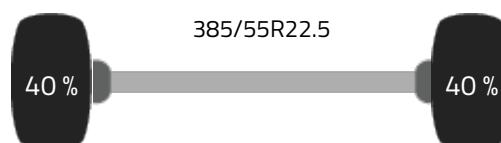

Motor	420 hp Euro 6
Motortype	G13C 420
Versnellingsbak	Automaat
Aantal versnellingen	12 Versnellingen
Tachograaf	2
Type koppelschotel	Normal
Schotelhoogte	112 cm
Koppelschotel maat	80 cm
Voertuig lengte	630 cm
Voertuig breedte	255 cm
Voertuig hoogte	392 cm
Brandstof	LNG
Aantal brandstoftanks	2
Inhoud brandstoftank	565 liter
Inhoud brandstoftank 2	170 liter
Aantal bedden	1

Assen en banden

Wielbasis (cm)	370 cm
Gewicht	8 kg
Totaalgewicht	20.500
Achteras	Enkele reductie

Volvo FH 420

LNG! XL VEB+ I-ParkCool LED

Voertuigprijs Voertuig verkocht!

As 1

Afmeting	385/55R22.5
Remmen	Schijfremmen
Vering	Parabool